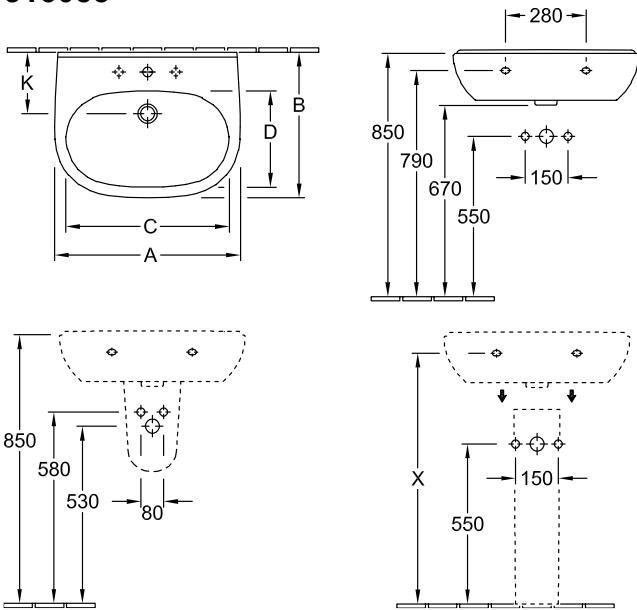

LAVABO O.NOVO

INFORMATION SUR LE PRODUIT

1 . POSITION

Modèle	516055
Collection	O.novo
PROJECTS	■ START
Largeur	550 mm
Profondeur	450 mm
Poids	15,19 kg
Description	En porcelaine sanitaire Disponible également en CeramicPlus Fixation par 2 boulons M10 x 120 mm
Trou de robinetterie	pour robinetterie à 3 trous, trou de robinetterie central percé
Trop-plein	avec trop-plein
Matériau	En porcelaine sanitaire
Textes d'appel d'offres	O.novo; Lavabo; En porcelaine sanitaire; Dimensions: 550 x 450 mm; Ovale; pour robinetterie à 3 trous, trou de robinetterie central percé; avec trop-plein; Fixation par 2 boulons M10 x 120 mm

COULEURS

Blanc	51605501	4051202008338
Blanc CeramicPlus	516055R1	4051202008321
Blanc AntiBac	516055T1	4051202468682

CROQUIS TECHNIQUES

516055

	A	B	C	D
5160 55	550	450	475	280
5160 60	600	490	525	315
5160 65	650	510	565	330