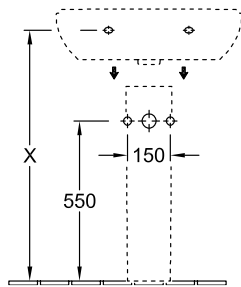

CROQUIS TECHNIQUES

516060

	A	B	C	D
5160 55	550	450	475	280
5160 60	600	490	525	315
5160 65	650	510	565	330