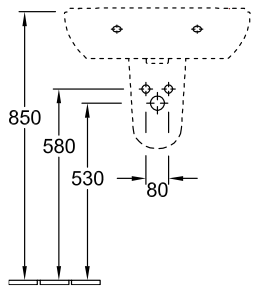

LAVABO O.NOVO

INFORMATION SUR LE PRODUIT

1 . POSITION

Modèle	516060
Collection	O.novo
PROJECTS	■ START
Largeur	600 mm
Profondeur	490 mm
Poids	17,42 kg
Description	En porcelaine sanitaire Disponible également en CeramicPlus Fixation par 2 boulons M10 x 120 mm
Trou de robinetterie	pour robinetterie à 3 trous, trou de robinetterie central percé
Trop-plein	avec trop-plein
Matériau	En porcelaine sanitaire
Textes d'appel d'offres	O.novo; Lavabo; En porcelaine sanitaire; Dimensions: 600 x 490 mm; Ovale; pour robinetterie à 3 trous, trou de robinetterie central percé; avec trop-plein; Fixation par 2 boulons M10 x 120 mm

COULEURS

Blanc	51606001	4051202008291
Blanc CeramicPlus	516060R1	4051202008284
Blanc AntiBac	516060T1	4051202386061

CROQUIS TECHNIQUES

516060

	A	B	C	D
5160 55	550	450	475	280
5160 60	600	490	525	315
5160 65	650	510	565	330