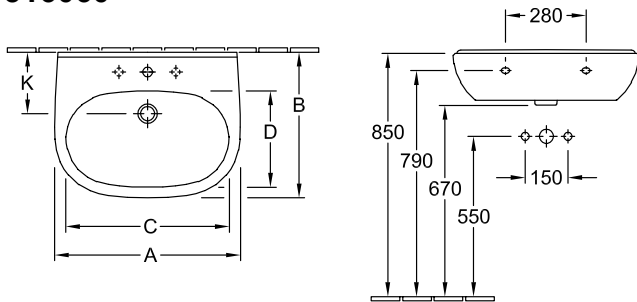

LAVABO O.NOVO

INFORMATION SUR LE PRODUIT

1 . POSITION

Modèle	516060
Collection	O.novo
PROJECTS	■ START
Largeur	600 mm
Profondeur	490 mm
Poids	17,42 kg
Description	En porcelaine sanitaire Disponible également en CeramicPlus Fixation par 2 boulons M10 x 120 mm
Trou de robinetterie	pour robinetterie à 3 trous, trou de robinetterie central percé
Trop-plein	avec trop-plein
Matériau	En porcelaine sanitaire
Textes d'appel d'offres	O.novo; Lavabo; En porcelaine sanitaire; Dimensions: 600 x 490 mm; Ovale; pour robinetterie à 3 trous, trou de robinetterie central percé; avec trop-plein; Fixation par 2 boulons M10 x 120 mm

COULEURS

Blanc	51606001	4051202008291
Blanc CeramicPlus	516060R1	4051202008284
Blanc AntiBac	516060T1	4051202386061

CROQUIS TECHNIQUES

516060

	A	B	C	D
5160 55	550	450	475	280
5160 60	600	490	525	315
5160 65	650	510	565	330