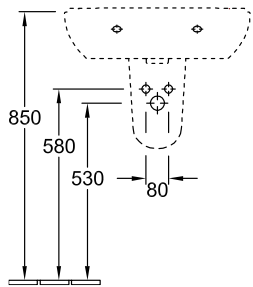

LAVABO O.NOVO

INFORMATION SUR LE PRODUIT

1 . POSITION

Modèle	516065
Collection	O.novo
PROJECTS	■ START
Largeur	650 mm
Profondeur	510 mm
Poids	19,05 kg
Description	En porcelaine sanitaire Disponible également en CeramicPlus Fixation par 2 boulons M10 x 120 mm
Trou de robinetterie	pour robinetterie à 3 trous, trou de robinetterie central percé
Trop-plein	avec trop-plein
Matériau	En porcelaine sanitaire
Textes d'appel d'offres	O.novo; Lavabo; En porcelaine sanitaire; Dimensions: 650 x 510 mm; Ovale; pour robinetterie à 3 trous, trou de robinetterie central percé; avec trop-plein; Fixation par 2 boulons M10 x 120 mm

COULEURS

Blanc	51606501	4051202011758
Blanc CeramicPlus	516065R1	4051202011741
Blanc AntiBac	516065T1	4051202386009

CROQUIS TECHNIQUES

516065

	A	B	C	D
5160 55	550	450	475	280
5160 60	600	490	525	315
5160 65	650	510	565	330