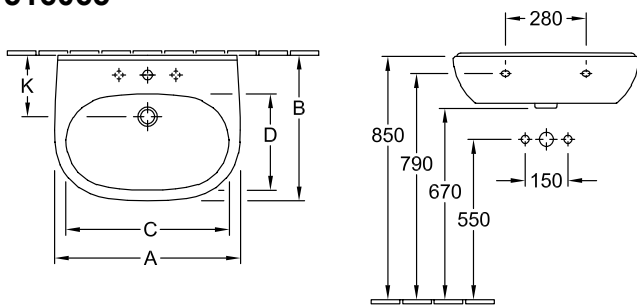

LAVABO O.NOVO

INFORMATION SUR LE PRODUIT

1 . POSITION

Modèle	516065
Collection	O.novo
PROJECTS	■ START
Largeur	650 mm
Profondeur	510 mm
Poids	19,05 kg
Description	En porcelaine sanitaire Disponible également en CeramicPlus Fixation par 2 boulons M10 x 120 mm
Trou de robinetterie	pour robinetterie à 3 trous, trou de robinetterie central percé
Trop-plein	avec trop-plein
Matériau	En porcelaine sanitaire
Textes d'appel d'offres	O.novo; Lavabo; En porcelaine sanitaire; Dimensions: 650 x 510 mm; Ovale; pour robinetterie à 3 trous, trou de robinetterie central percé; avec trop-plein; Fixation par 2 boulons M10 x 120 mm

COULEURS

Blanc	51606501	4051202011758
Blanc CeramicPlus	516065R1	4051202011741
Blanc AntiBac	516065T1	4051202386009

CROQUIS TECHNIQUES

516065

	A	B	C	D
5160 55	550	450	475	280
5160 60	600	490	525	315
5160 65	650	510	565	330