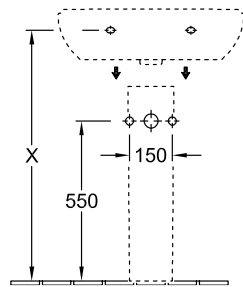

CROQUIS TECHNIQUES

516065

	A	B	C	D
5160 55	550	450	475	280
5160 60	600	490	525	315
5160 65	650	510	565	330